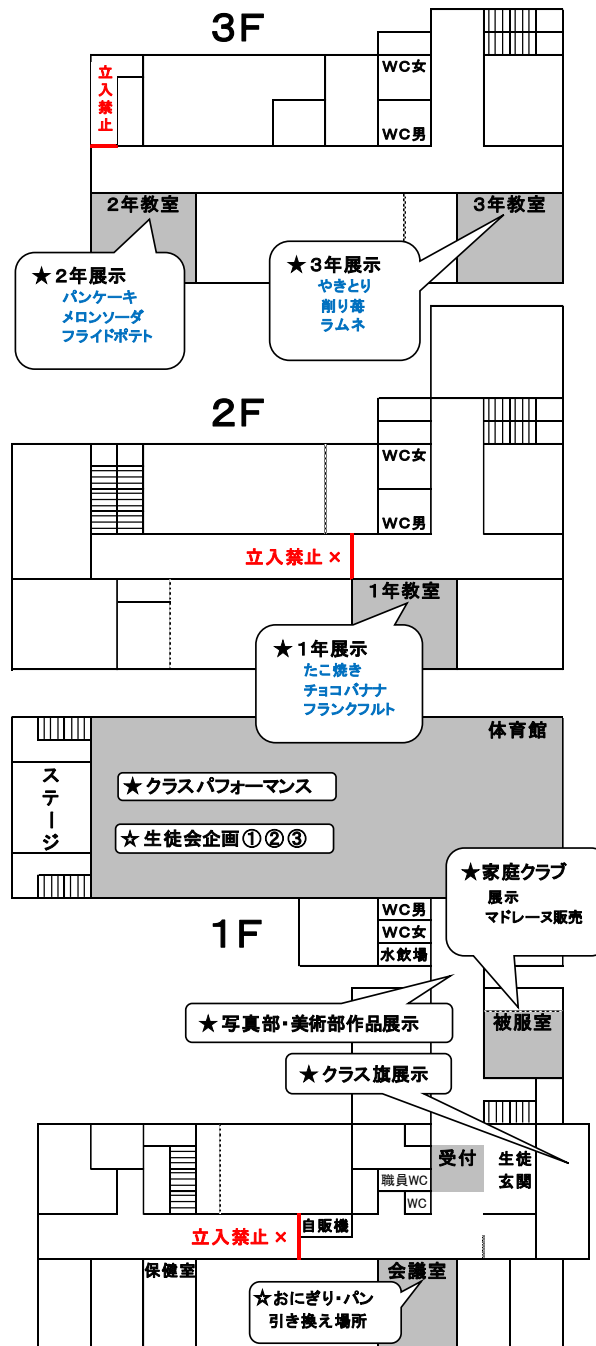

写真部・美術部作品展示

面白い写真もいっぱいあります。 体育館前
美術部の生徒の絵画も展示しています。

生徒会企画①②③ 体育館

クイズ・ゲーム・ビンゴなど
ビンゴは豪華景品あり!

【タオルデザイン】 中野 心睦

【ポスターデザイン】 中野 心睦

家庭クラブ *被服室

手芸作品やポスターなど家庭科で制作したものを展示。マドレーヌ販売もしています。

おにぎり(鮭、ツナマヨ)

メロンパン

*前売り券が必要です(セイコーマート)

★一般公開 ☆生徒のみ

第46回厚真高校学校祭

【プログラム】

★1日目 7月10日(金)

8:30~ SHR